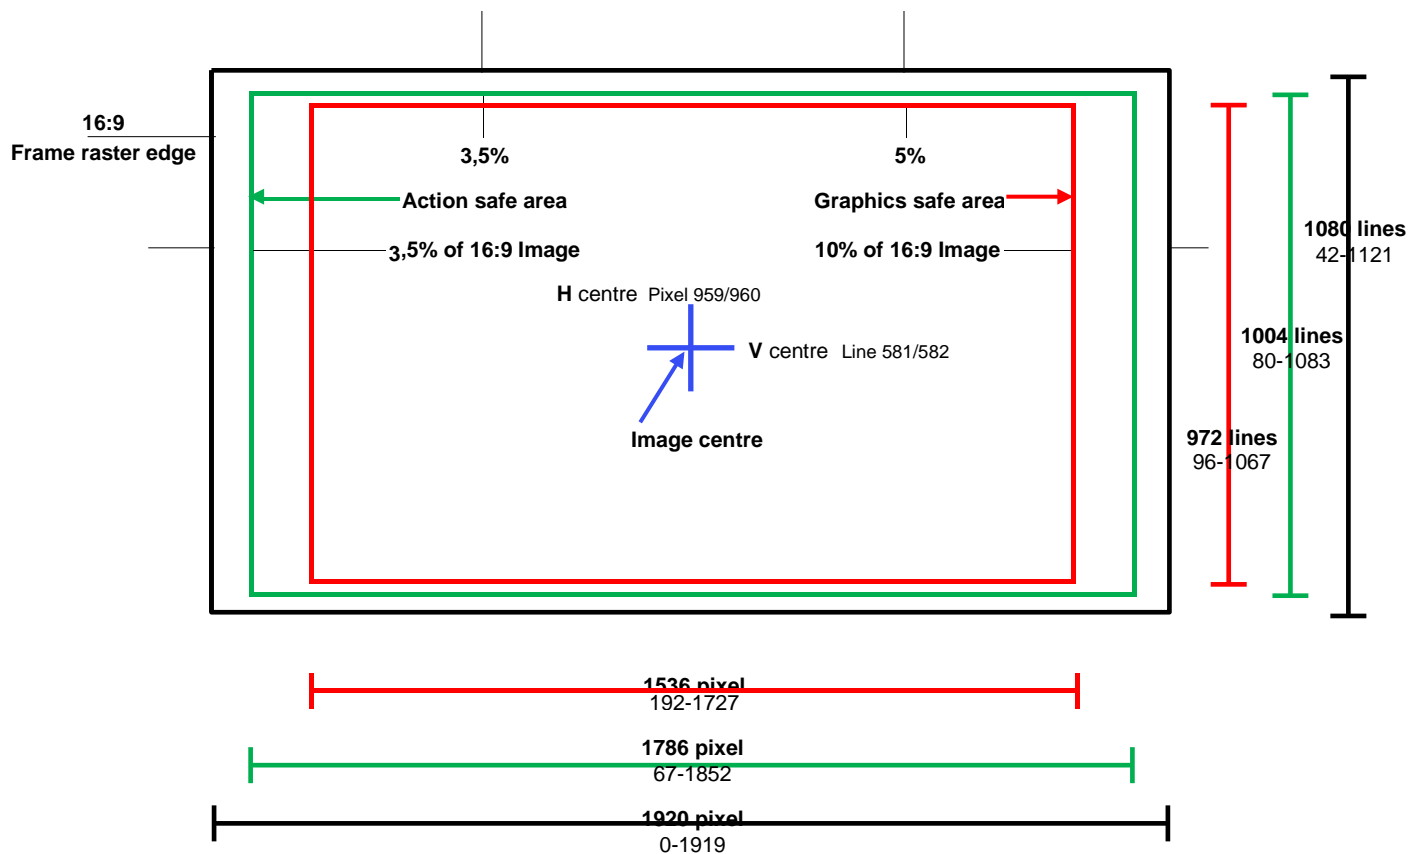

SAFE AREA

Image format: 16:9 Full Format