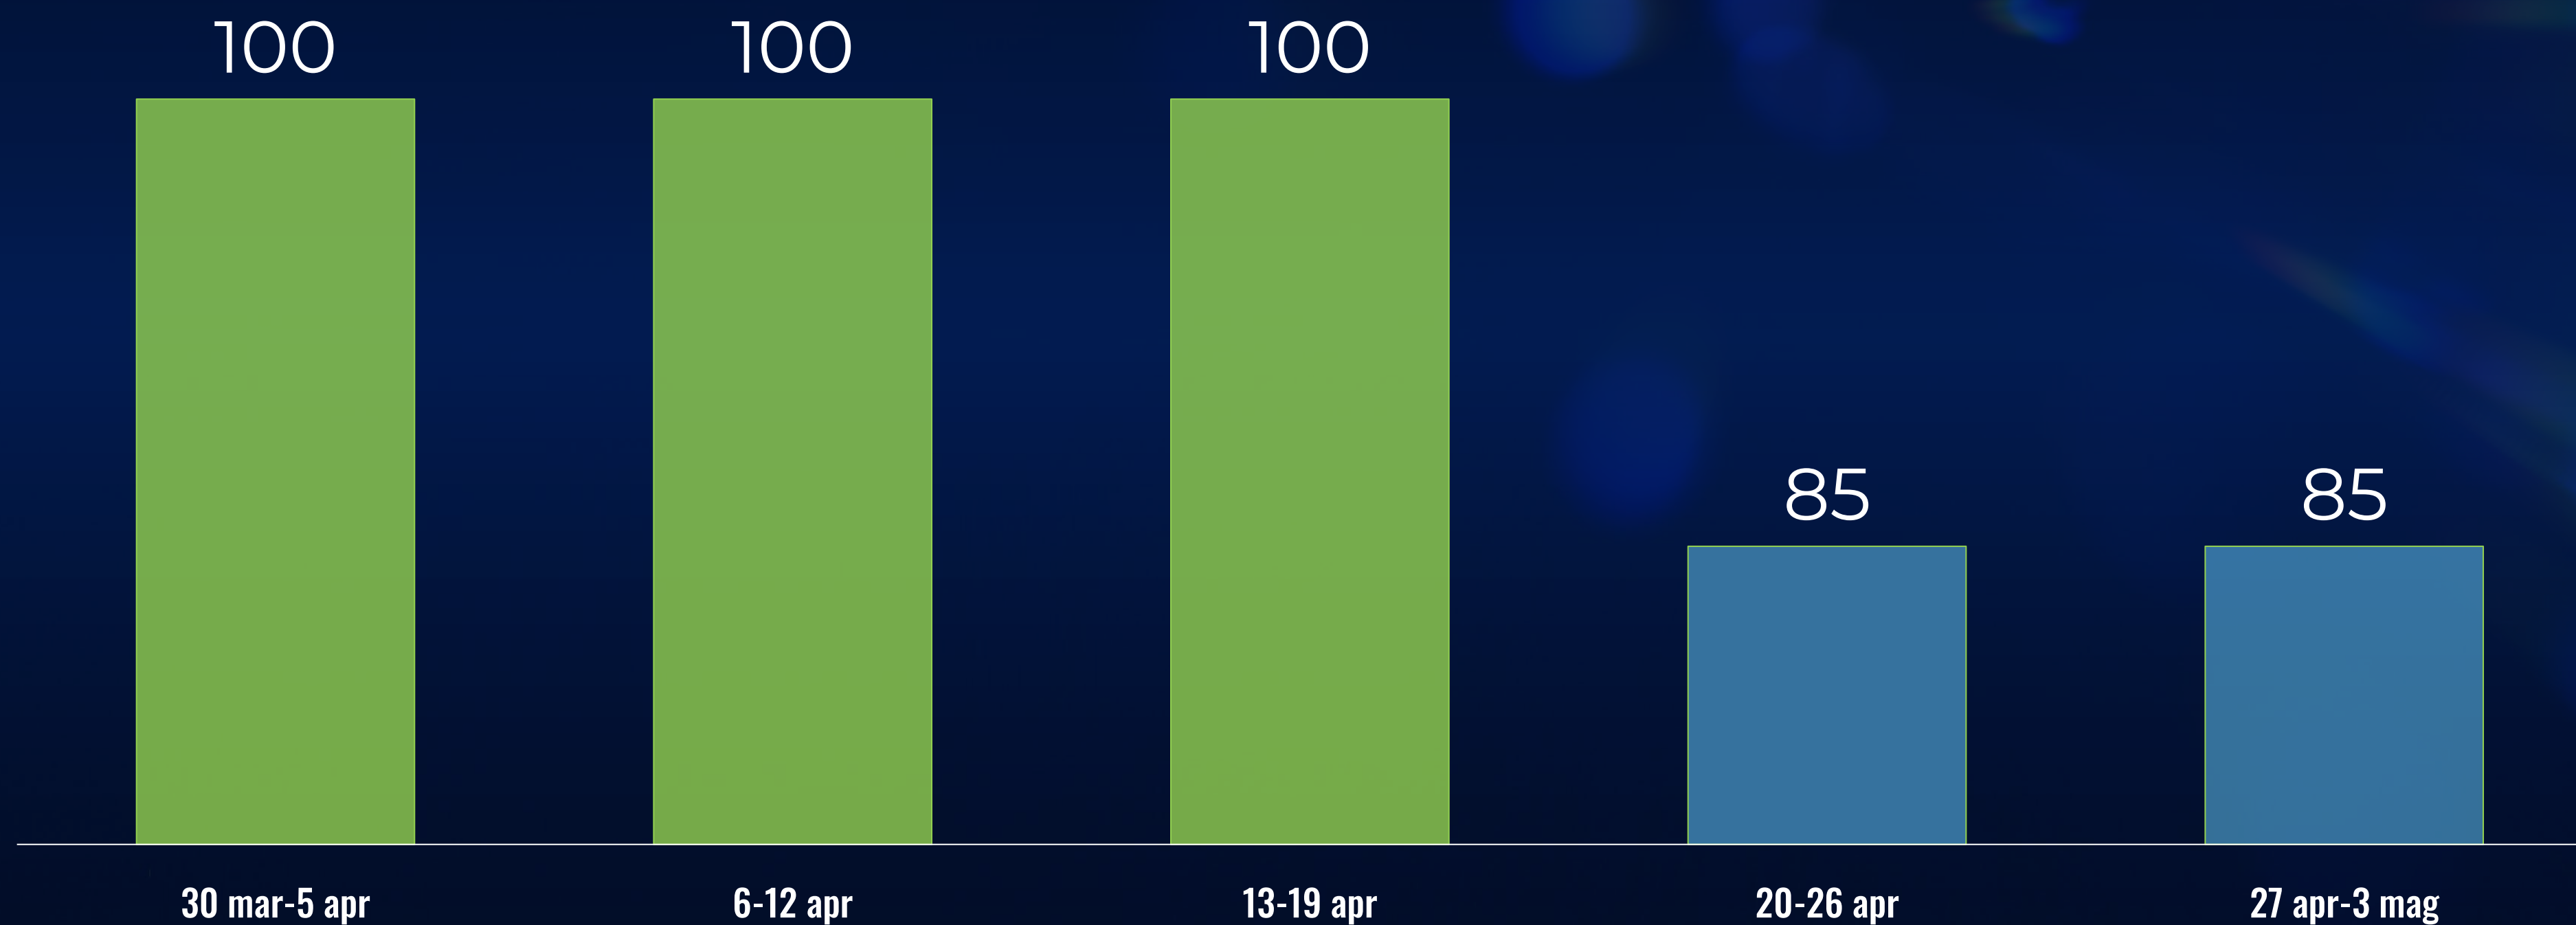

APRILE 2025

ANDAMENTO COSTO GRP PER SETTIMANA

INDEX CPG APRILE = 100

ADULTI 15-64 ANNI