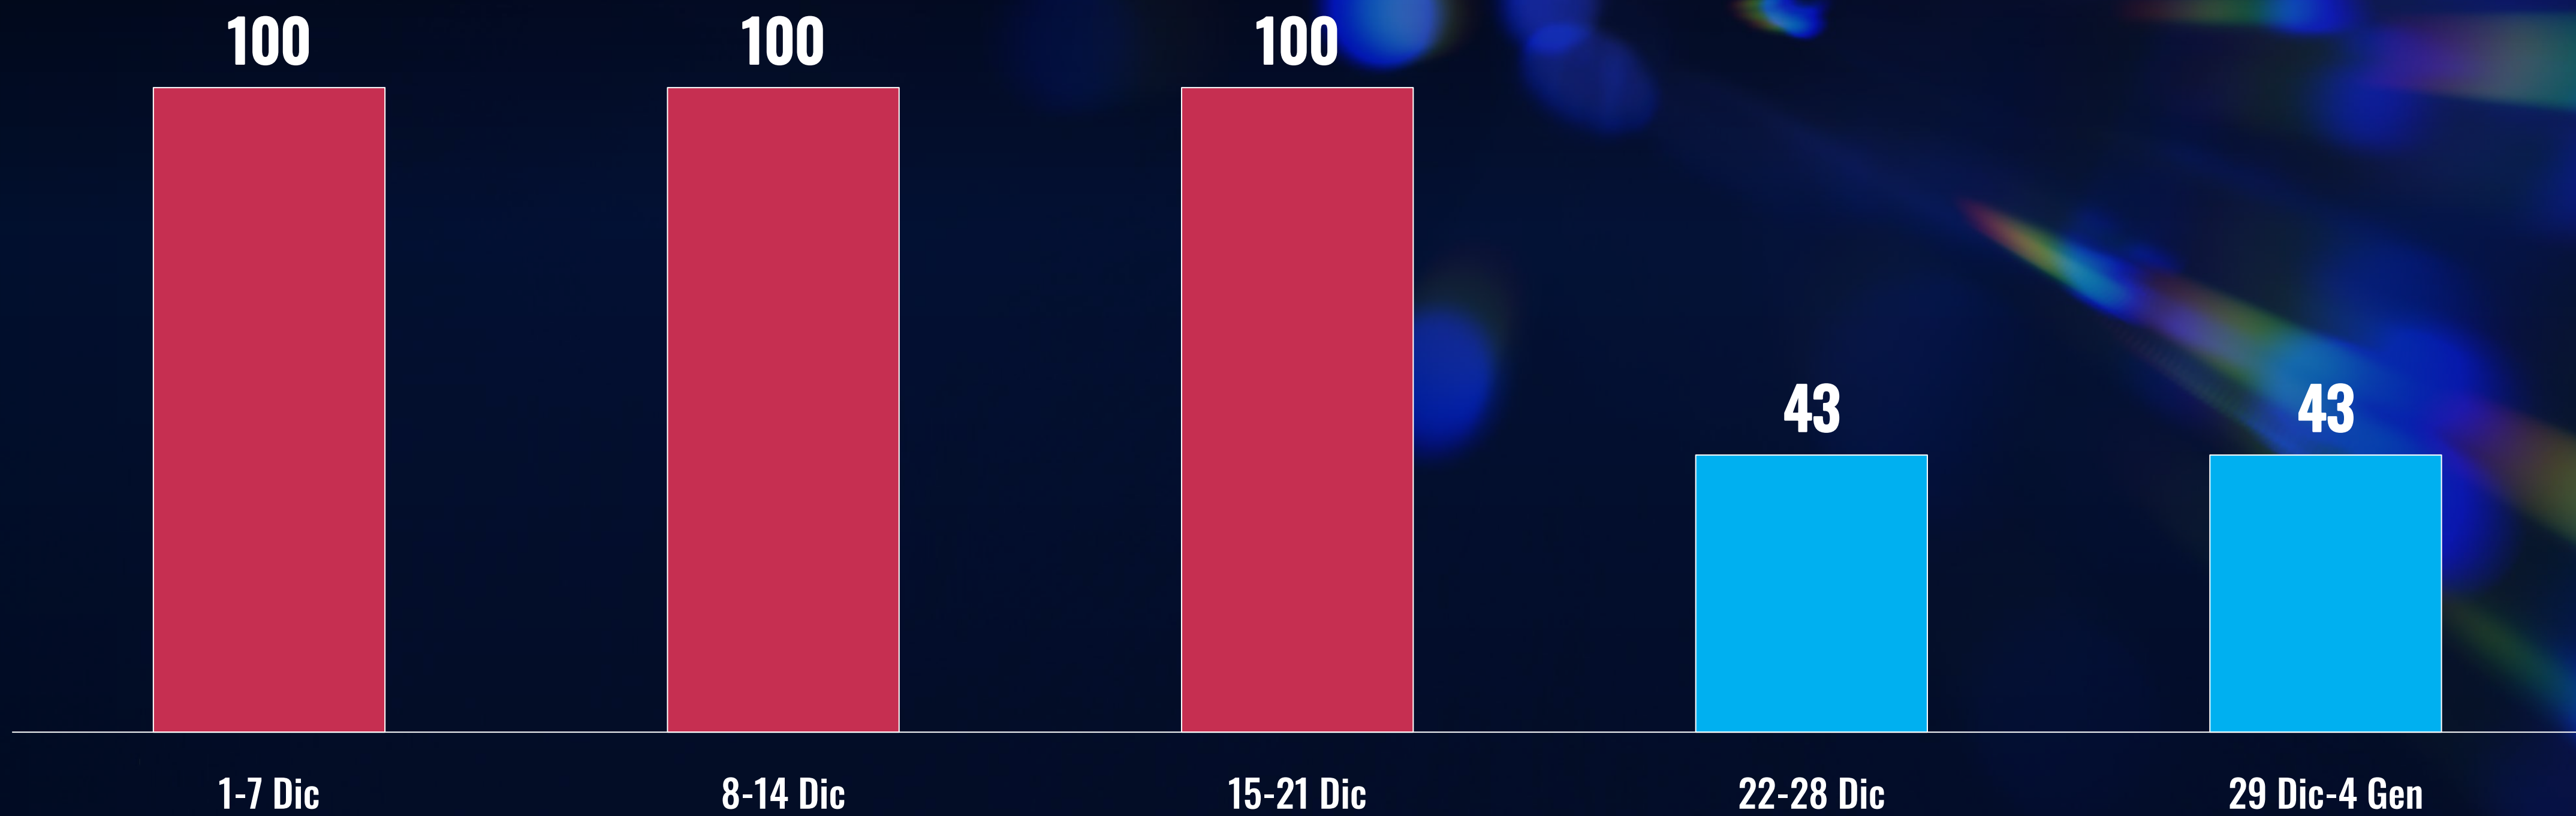

ATALANTA

MILAN

TV FREE

DICEMBRE 2024
STRENNE 2025

1 DICEMBRE – 4 GENNAIO

POLITICA COMMERCIALE

AUTUNNO 2024 – LISTINI E PROMOZIONI

LINEE GUIDA POLITICA COMMERCIALE

2 LISTINI E 2 PERIODI DI STIMA

1 - 21 Dicembre

Dicembre

22 Dicembre - 4 Gennaio

Strenne

SCONTO STAGIONALE

22 Dicembre - 4 Gennaio

25%

DICEMBRE - STRENNE 2024/2025

ANDAMENTO COSTO GRP PER SETTIMANA

INDEX CPG DICEMBRE = 100

ADULTI 15-64 ANNI

DICEMBRE - STRENNE 2024/2025

VARIAZIONI PREZZO E CPG

DIFF. MONETARIO

+ 6,7% vs. 2023

DIFF. CPG ADULTI 15-64

+ 5,0% vs. reale 2023

DICEMBRE - STRENNE 2024/2025
MESSAGGIO DEL PRESIDENTE

31 DICEMBRE - 2 BREAK

20.25 (prima del messaggio)
20.50 (al termine del messaggio)

IN CONTEMPORANEA

Disponibile nelle posizioni:
PRIMISSIMA
SECONDA E ULTIMA
ROTAZIONE
BEST LAST POSITION